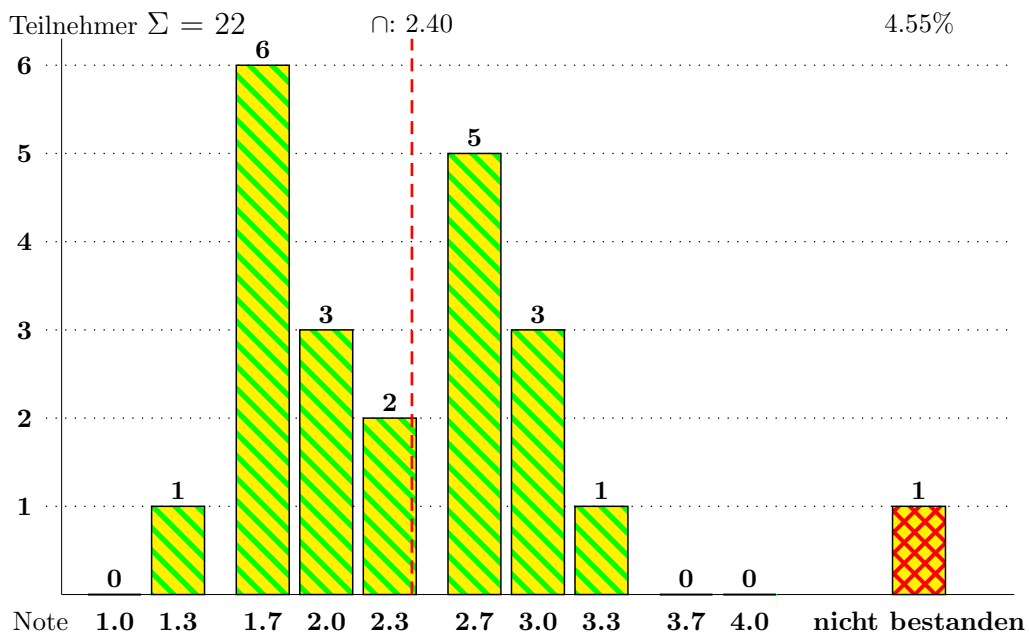

Notenaushang

Nr.	Matrikelnr	Sem.-Note	MAP-Note
1.	XXX5907	gut (2.3)	
2.	XXX6597	befriedigend (3.0)	
3.	XXX8718	gut (2.0)	
4.	XXX7908	befriedigend (2.7)	
5.	XXX0541	befriedigend (2.7)	befriedigend (2.7)
6.	XXX4147	befriedigend (3.0)	
7.	XXX2410	gut (1.7)	
8.	XXX9647	befriedigend (2.7)	befriedigend (2.7)
9.	XXX4764	gut (1.7)	
10.	XXX4946	nicht bestanden	
11.	XXX9010	gut (2.0)	
12.	XXX3560	befriedigend (2.7)	
13.	XXX3079	gut (2.0)	
14.	XXX2430	gut (2.3)	
15.	XXX6838	sehr gut (1.3)	
16.	XXX1776	befriedigend (3.3)	befriedigend (3.3)
17.	XXX5761	befriedigend (2.7)	
18.	XXX9376	gut (1.7)	
19.	XXX1111	gut (1.7)	
20.	XXX9708	gut (1.7)	gut (1.7)
21.	XXX8283	befriedigend (3.0)	befriedigend (3.0)
22.	XXX0909	gut (1.7)	

Lehrveranstaltungs-Notenspiegel

MAP-Notenspiegel